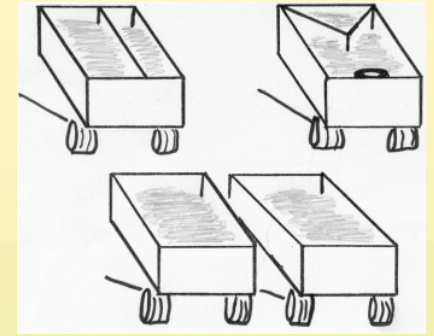

# Reini- täyttöruuvi

Reini- täyttöruuvi on yksinkertainen ja tehokas kylvölannoittimen täyttölaite, joka on asennettavissa lähes kaikkiin kylvölannoittimiin, kylvökoneisiin ja lannoitteen levittämiin.

- \* kiinnitetään kylvökoneeseen
- \* hydrauliletkut saavat olla jatkuvasti kiinni kylvötraktorissa
- \* täyttö perävaunusta tai suursäkiästä
- \* siemenet ja lannoite siirretään samalla ruuvilla
- \* kaksitoiminen hallintaventtiili, jolla peruutetaan ruuvi tyhjäksi takaisin perävaunuun tai suursäkkiin, sekaantumisvaaraa ei ole
- \* kaasujousikevennetty käyttömekanismi, kevyt käyttää
- \* toimivat liikeradat, ruuvi kääntyy sivu- ja pystysuunnassa
- \* monipuoliset säätömahdollisuudet
- \* helppo ja nopea asentaa
- \* ruuviosa helposti irroitettavissa myös muuhun käyttöön!

Kovakantisissa kylvökoneissa täyttöruuvi asennetaan koneen takaseinään. Kannet toimivat normaalisti.

Pressukantisissa koneissa ruuvi asennetaan koneen keskiosaan, jolloin ulottuvuudet ovat parhaimmillaan.

Kylvölannoittimen täyttö voidaan tehdä perävaunusta jossa lava on osastoitu siemenelle ja lannoitteelle. Osastointi voidaan tehdä yläkuvien esimerkin mukaisesti pitkittäisellä välilaidalla tai V-muotoisella poikittaisella välilaidalla. Jälkimmäisen etuna on vaunun kuorman tasapainoisuus. Koneiden ja kylvöalan suurentuessa hyvä ja paljon käytetty keino on varata siemenille ja lannoitteille omat perävaununsu.

Reini -täyttöruuvi voidaan toimittaa myös "kääntökolkalla" jolloin ruuvia voidaan kääntää myös vaakasuunnassa. Rakenteen etuna on että ruuvi ei kasvata kuljetuslevyyttä ja toimintasäde paranee entisestään.