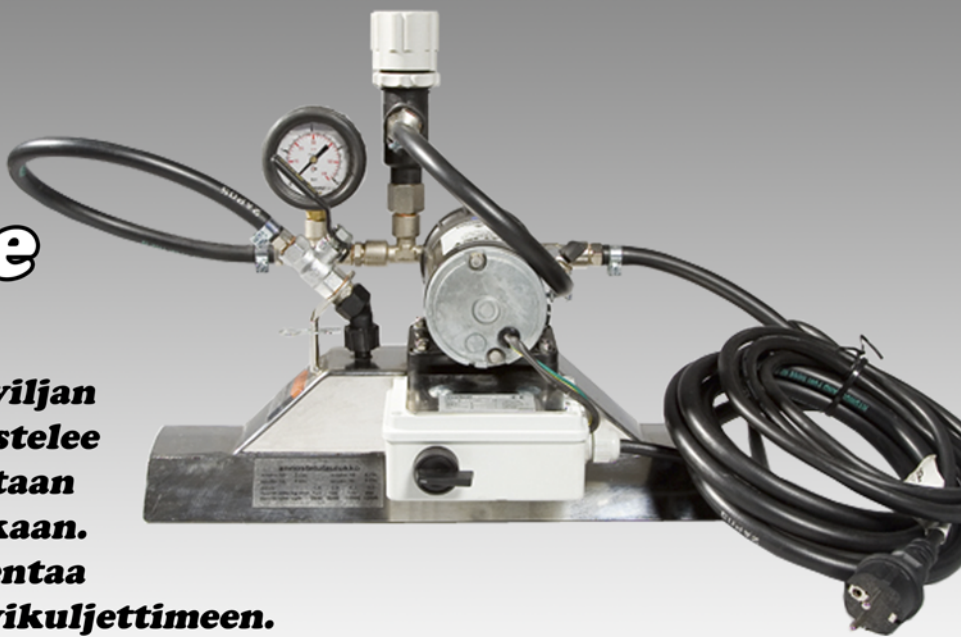

Reini - Peittauslaitteet

- **Tasainen virtaus kalvomäntäpumpulla**
- **Tarkka levitys viuhkasuuttimella**
- **Tehokas sekoitus ruuvikuljettimella**
- **Käyttövoima 230v vaihtojännite tai 12v tasajännite, nestepeittaimet eivät tarvitse toimiakseen paineilmaa!**
- **Säätöväli 0,2 ... 1 litraa/minuutissa.**
- **Peittauslaitteen mukana on neljä suutinvaihtoehtoa**
- **Laite imee peittausaineen astiasta ja kierrättää sitä takaisin astiaan sekoittaen peittausainetta samanaikaisesti.**

Reini - Peittauslaitteet

Reini - Nepe

Nepe on helppokäyttöinen, edullinen ja nopea ratkaisu viljan peittaukseen. Pumppu annostelee peittausaineen, joka sekoitetaan ruuvikuljettimella viljan sekaan. Nestepeittauslaitteen voi asentaa nopeasti mihin tahansa ruuvikuljettimeen.

Reini - Repe

Repe on suunniteltu käytettäväksi perälaudan kiinnitettävän täyttöruuvien kanssa. Pumppu annostelee käytettävän peittausaineen, joka sekoitetaan täyttöruuvien avulla viljaan kylvökoneen täytön yhteydessä.